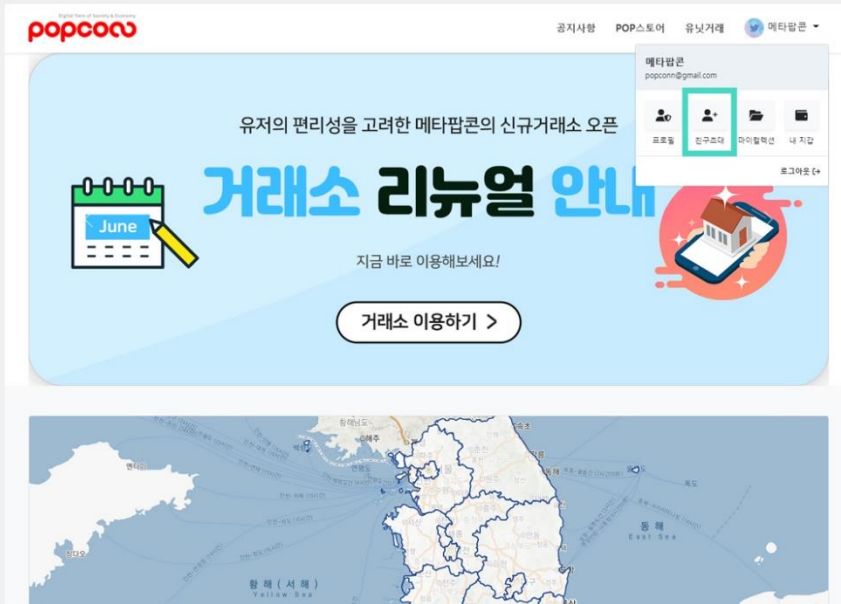

메타팝콘 이용가이드

- 친구 초대 하기 -

Invite friends

친구 초대 안내

① 우상단 닉네임 클릭 후 친구초대를 클릭합니다

거래소 주소: <http://popconn.co.kr>

친구 초대 안내

② 좌상단의 초대하기 버튼을 클릭해 주세요

거래소 주소: <http://popconn.co.kr>

친구 초대 안내

③ 하단의 링크 중 Referral ID는 나의 고유의 코드입니다
코드복사하기 버튼을 클릭해 주세요

The screenshot shows the PopConn user interface. At the top, there's a navigation bar with '공지사항', 'POP스토어', '유닛거래', and '계타입'. Below that, there's a '초대하기' button. The main content area shows '초대인' (0명) and '보너스' (0 POP). Below this, there's a table with columns 'NO', '종류', '닉네임', '금액(POP)', and '일자'. The table is currently empty. At the bottom, there's a '초대하기' modal window with fields for 'Referral ID' (dR2EQkMu) and 'Referral Link' (http://175.198.74.121:8080/user/join?referrer=dR2EQkMu). The 'Referral ID' field has a '복사' button next to it.