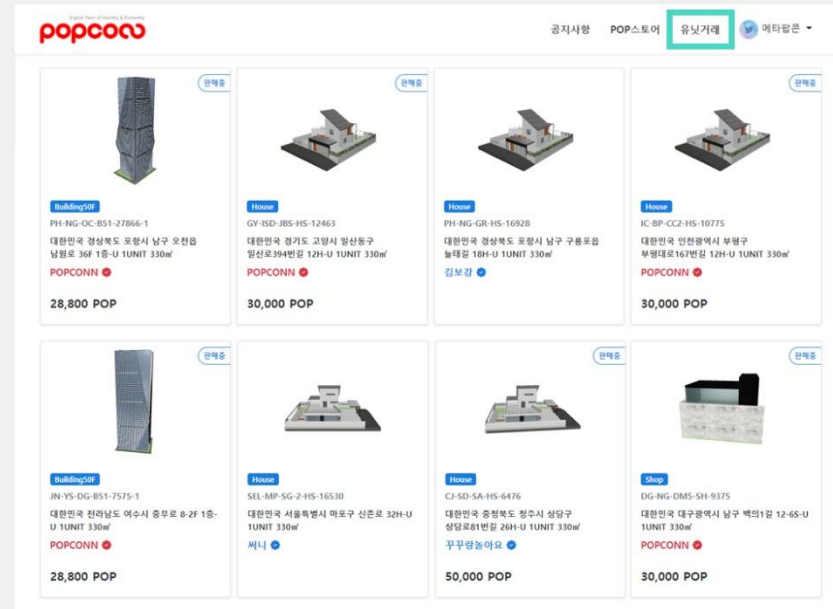

마이컬렉션 보유 현황 안내

② 구매한 유닛은 판매중이 아닐지라도 가격 미노출 상태로 유닛거래 메뉴에 노출됩니다

거래소 주소: <http://popconn.co.kr>