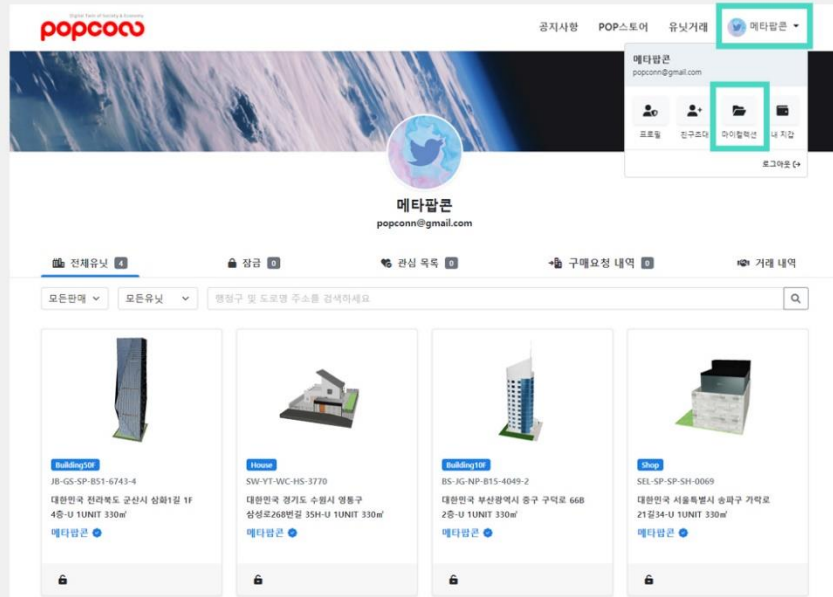

상품 구매 후 보유자산현황 확인하기

마이컬렉션 보유 현황 안내

① 이상단 닉네임 클릭 후 마이컬렉션-전체유닛에서 나의 유닛 보유 내역을 확인할 수 있습니다

거래소 주소: <http://popconn.co.kr>