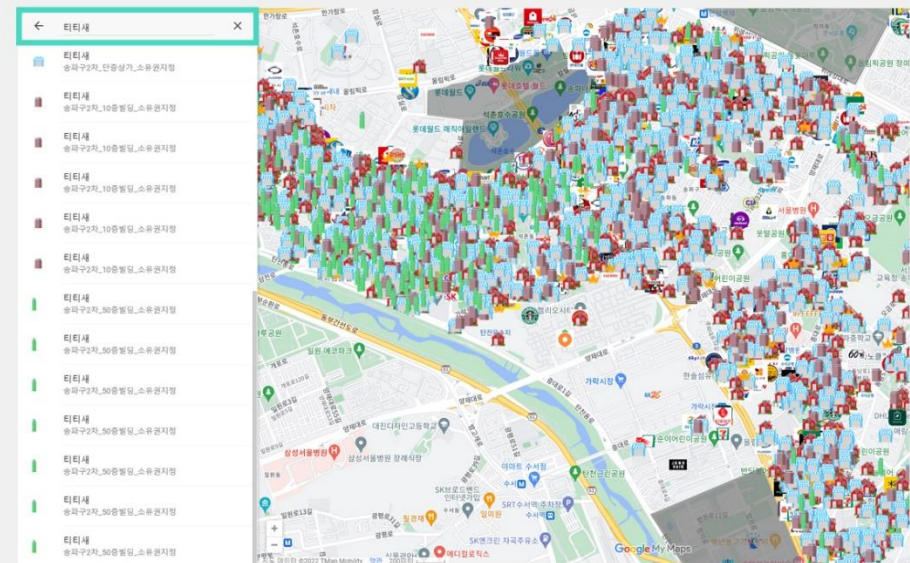

메타팝콘 이용가이드

- 구매 유닛 지도상 위치 확인 -

Check the location of the unit on the map

구매한 유닛 위치 지도상에서 확인하기

구매한 유닛 지도상 위치 확인 안내

- ① 구매한 유닛은 구글지도상에서 소유권 인증내용 확인이 가능합니다
주소검색 · 닉네임 검색을 해주세요
[주소 검색 시]

거래소 주소: <http://popconn.co.kr>

구매한 유닛 지도상 위치 확인 안내

- ② 구매한 유닛은 구글지도상에서 소유권 인증내용 확인이 가능합니다
주소검색 · 닉네임 검색을 해주세요
[닉네임 검색 시]

거래소 주소: <http://popconn.co.kr>