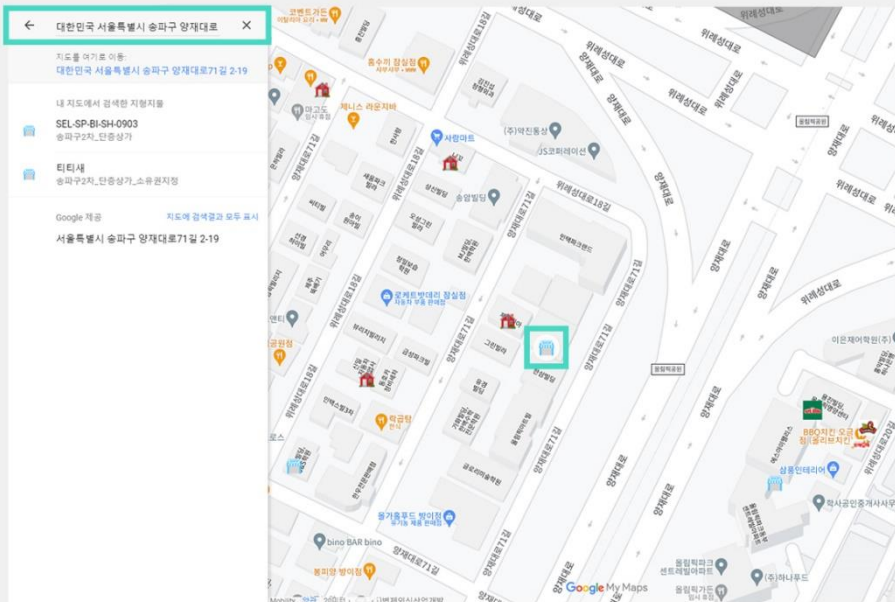

메타팝콘 이용가이드

- 구매 유닛 지도상 위치 확인 -

Check the location of the unit on the map

구매한 유닛 위치 지도상에서 확인하기

구매한 유닛 지도상 위치 확인 안내

- ① 구매한 유닛은 구글지도상에서 소유권 인증내용 확인이 가능합니다
주소검색 · 닉네임 검색을 해주세요
[주소 검색 시]

거래소 주소: <http://popconn.co.kr>

구매한 유닛 지도상 위치 확인 안내

- ② 구매한 유닛은 구글지도상에서 소유권 인증내용 확인이 가능합니다
주소검색 · 닉네임 검색을 해주세요
[닉네임 검색 시]

거래소 주소: <http://popconn.co.kr>