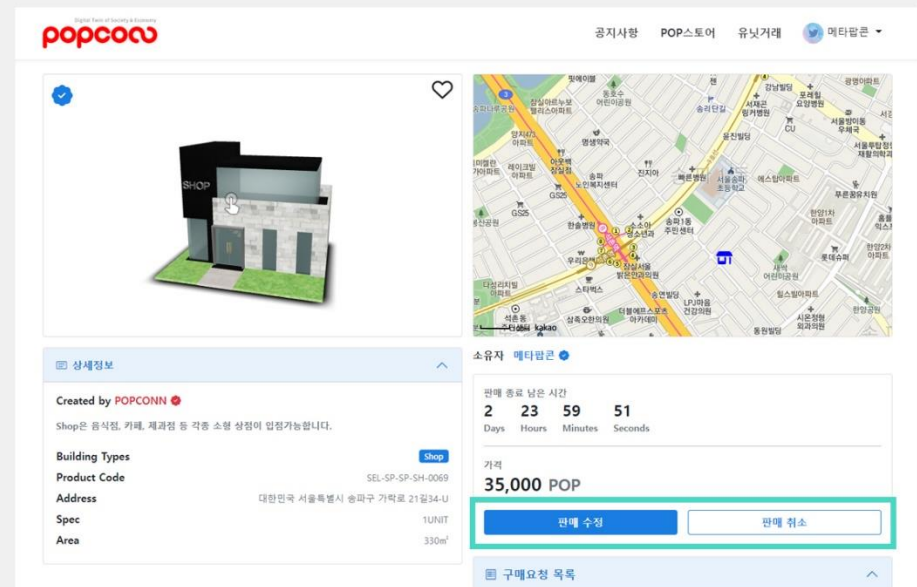

유닛 개별 거래 안내 (판매)

⑥ 판매 수정을 클릭 시 판매가격과, 시간을 재설정할 수 있으며, 판매 취소를 클릭 시 유닛거래 메뉴에 가격이 없는 상태로 다시 노출 됩니다

거래소 주소: <http://popconn.co.kr>