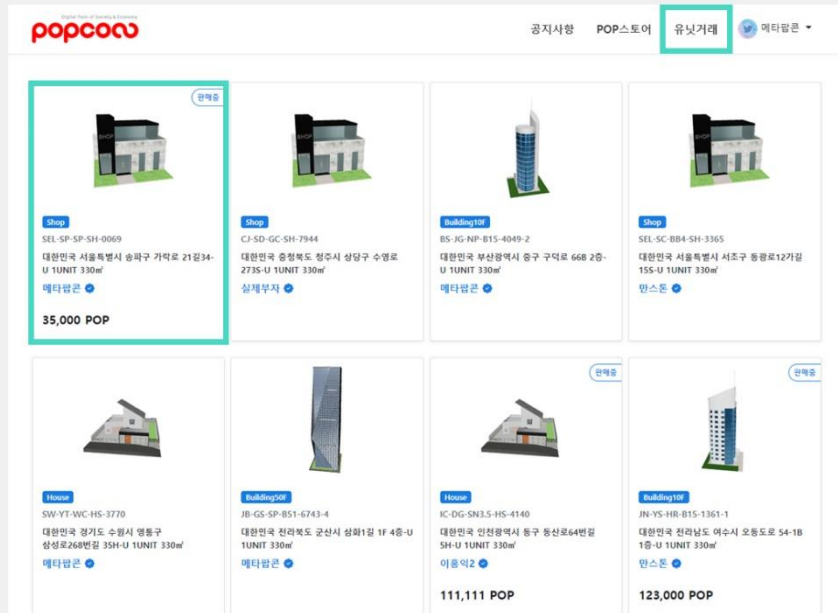

유닛 개별 거래 안내 (판매)

⑤ 판매 설정 완료 시 유닛거래 메뉴에 판매중인 상품으로 노출되며, 가격이 표기됩니다

거래소 주소: <http://popconn.co.kr>