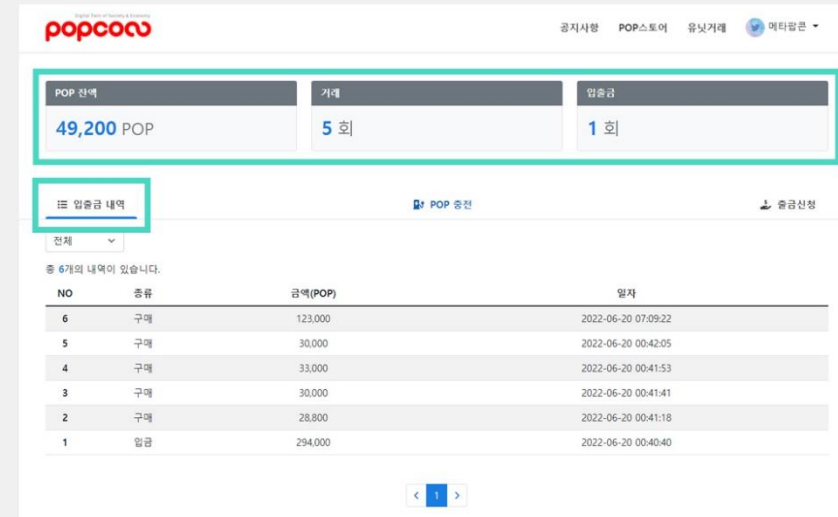

# 내 지갑 확인하기

## 내 지갑 확인 안내

① 우측상단의 닉네임 클릭 후 내지갑을 클릭해 주세요

거래소 주소: <http://popconn.co.kr>

## 내 지갑 확인 안내

② POP잔액 · 거래횟수 · 입출금횟수를 한눈에 볼 수 있으며  
입출금 상세 메뉴에서 상세내역을 확인할 수 있습니다

거래소 주소: <http://popconn.co.kr>