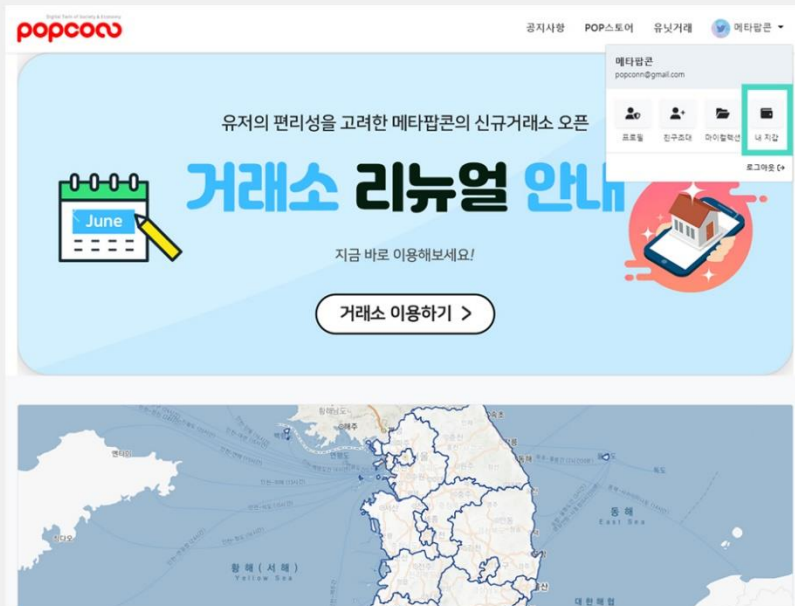

## - POP(팝) 출금하기 -

*Withdrawal of POP*

## POP(팝) 출금 안내

① 우측상단의 닉네임 클릭 후 내지갑을 클릭해 주세요

거래소 주소: <http://popconn.co.kr>