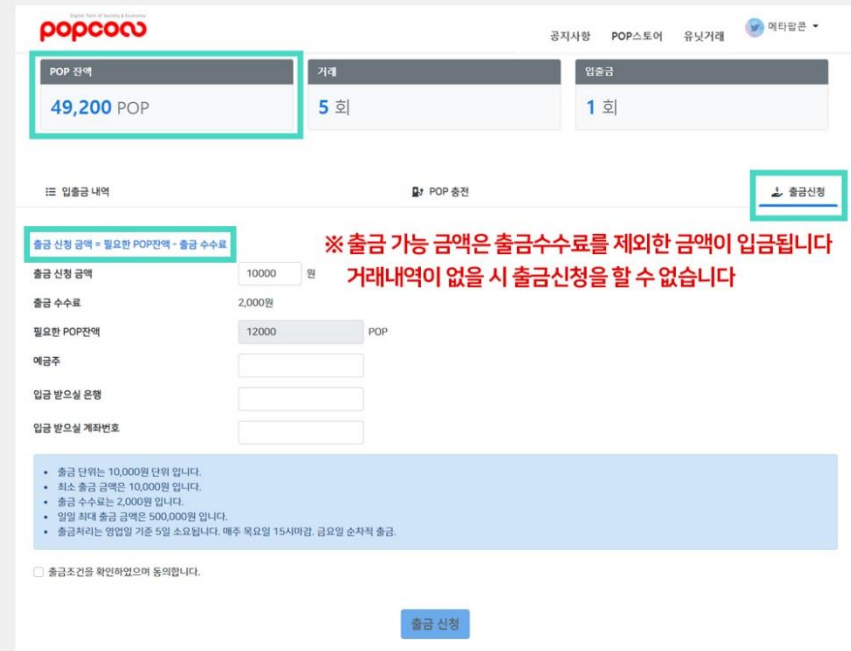

POP(팝) 출금 안내

② POP 잔액 확인 후 출금신청 메뉴의 입력란을 모두 입력해주세요

거래소 주소: <http://popconn.co.kr>