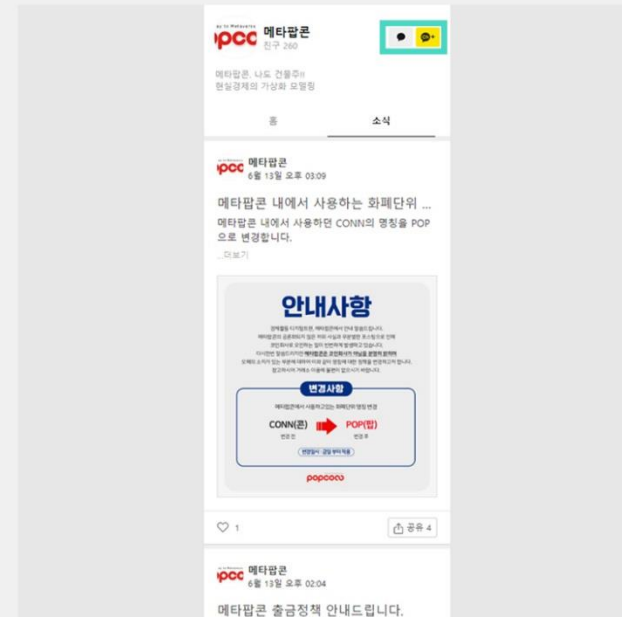

메타팝콘 이용가이드

- 메타팝콘에 문의하기 -

Contact Meta Popcorn

메타팝콘에 문의 안내

① 거래소 메인화면 우측 하단의 특상담 버튼을 클릭해 주세요

거래소 주소: <http://popconn.co.kr>

메타팝콘에 문의 안내

② 메타팝콘 카톡채널을 추가하시면 메타팝콘의 새로운 소식을 받아보실 수 있으며 실시간 카톡 상담 채팅을 할 수 있습니다
(상담가능시간 평일 10:00~17:00)