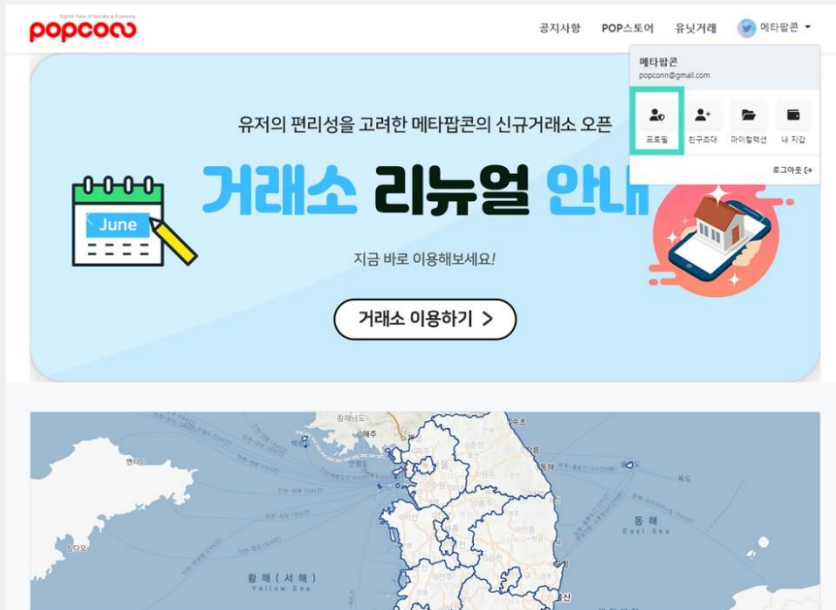

메타팝콘 이용가이드

- 계정 탈퇴하기 -

Delete an account

계정 탈퇴 안내

① 우상단 닉네임 클릭 후 프로필을 클릭합니다

거래소 주소: <http://popconn.co.kr>

계정 탈퇴 안내

② 좌측 계정 탈퇴 메뉴에서 탈퇴 희망 문구를 체크한 뒤
계정삭제하기 버튼을 클릭합니다