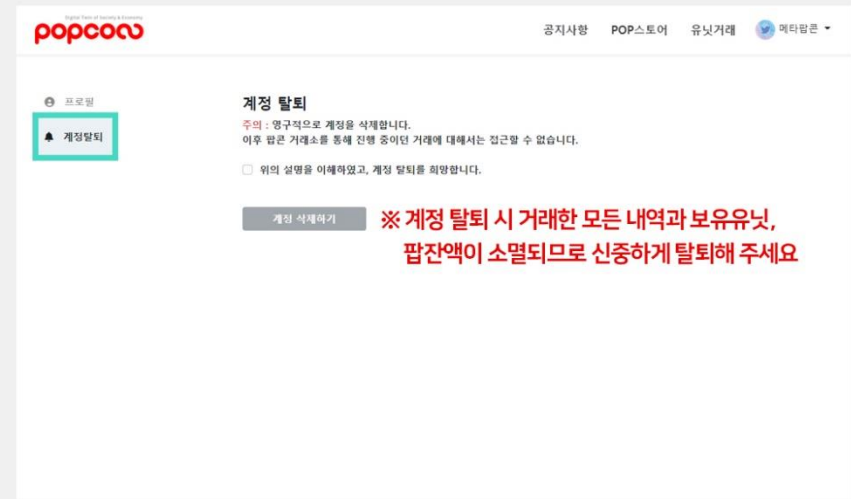

메타팝콘 이용가이드

- 계정 탈퇴하기 -

Delete an account

계정 탈퇴 안내

① 우상단 닉네임 클릭 후 프로필을 클릭합니다

거래소 주소: <http://popconn.co.kr>

계정 탈퇴 안내

② 좌측 계정 탈퇴 메뉴에서 탈퇴 희망 문구를 체크한 뒤
계정삭제하기 버튼을 클릭합니다